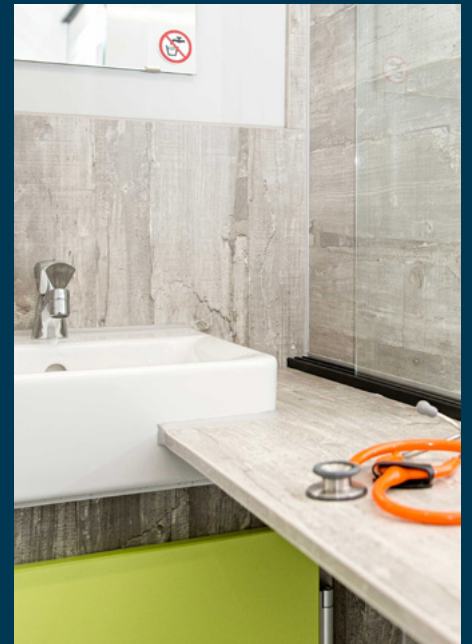

IMPRESSIES.