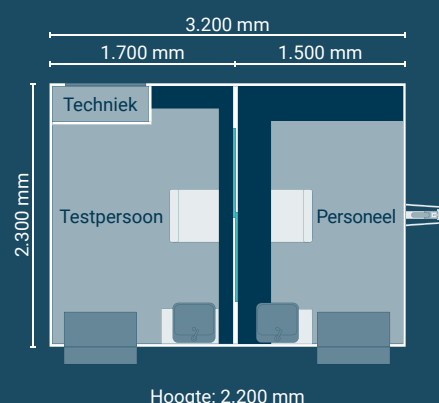

Meer informatie op:

www.lets-mobile.de

RKBGAMO.